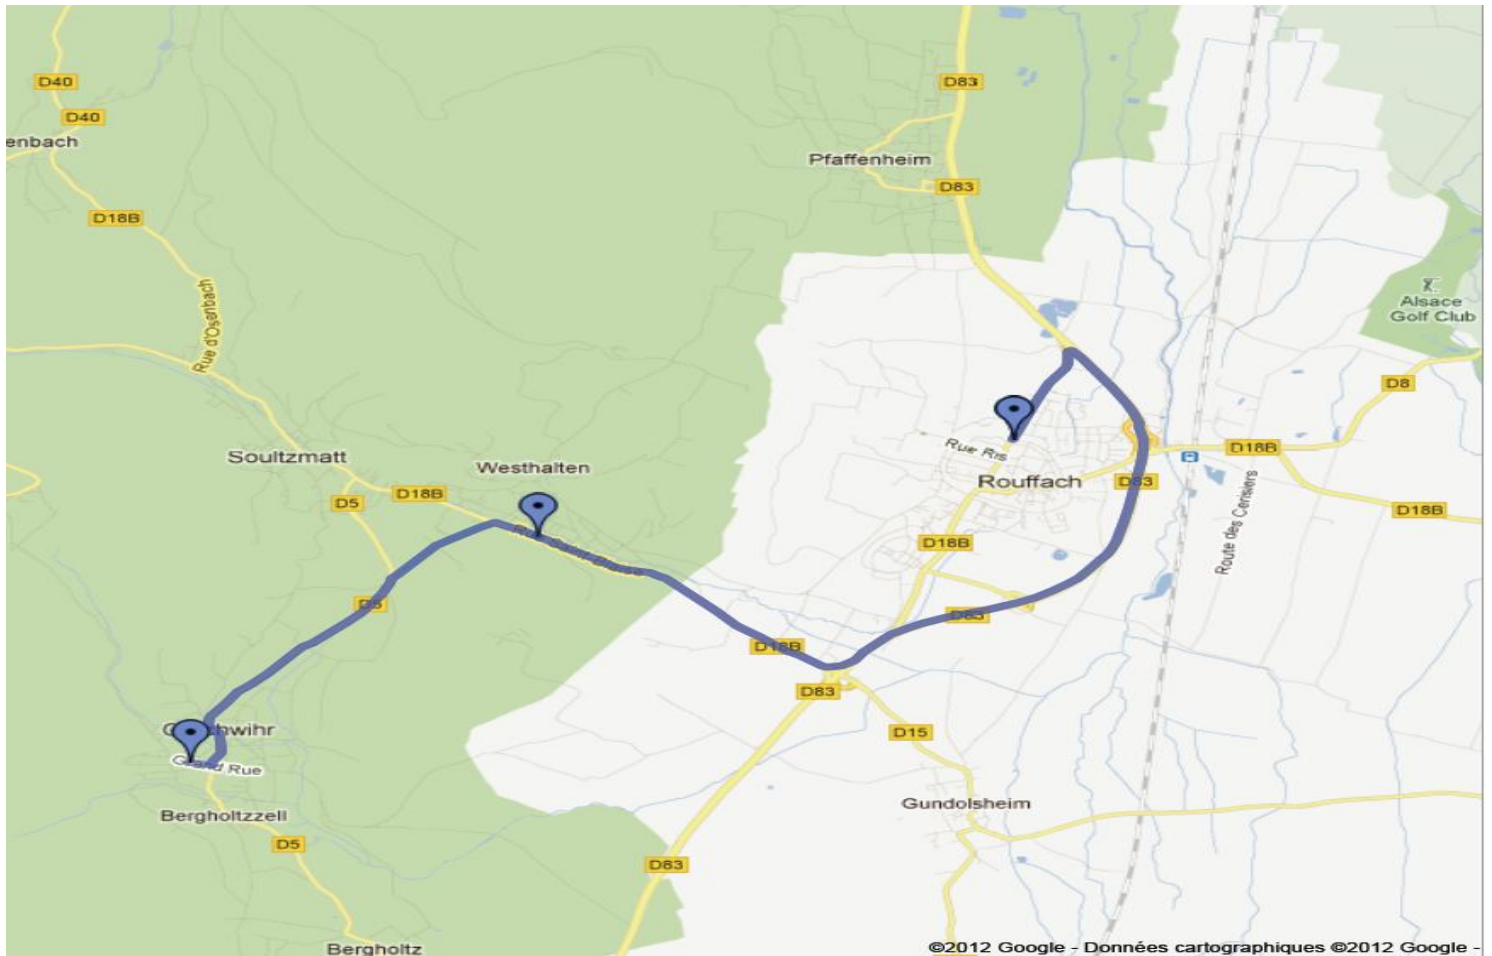

**Plan d'accès Atelier de travail
Jeudi 2 Février 2012**

**Espace réception HOSTELLERIE A LA VILLE DE LYON
Restaurant Philippe BOHRER - Brasserie « Chez Julien »
1 rue Poincaré F-68250 ROUFFACH**

**Domaine Léon BOESCH 68250 WESTHALTEN
6, rue Saint Blaise F-68250 WESTHALTEN**

**Domaine Valentin ZUSSLIN
57, grand rue F-68250 ORSCHWIHR**